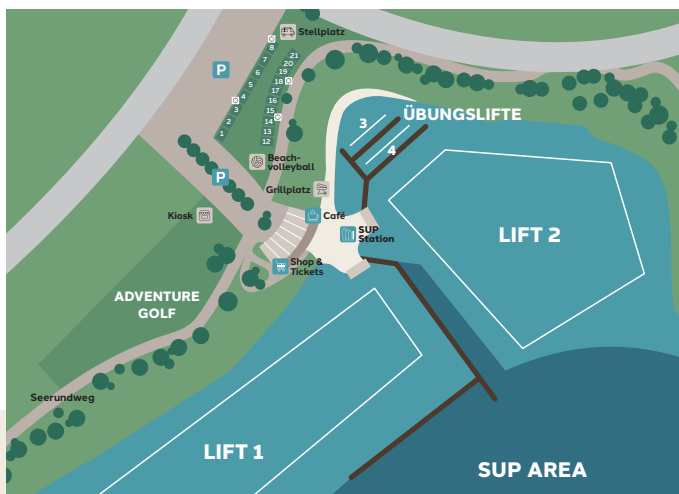

WILD WAKE PARK

In der Oder 1
92449 Steinberg bei Schwandorf

T 09431/790 380

E info@wildwakepark.de

wildwakepark.de